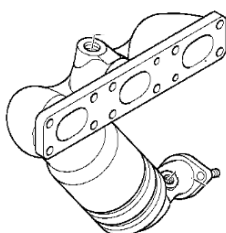

**KATALIZATOR KOLEKTOROWY NA  
CYLINDRY 1-3 SUGEROWANA WYMIANA  
KATALIZATORÓW NA WSZYSTKICH  
CYLINDRACH**

OE

Bosal

JMJ1090986

18407518680

N/A

Bmw 520i 2.2i M54 E39 9/00-  
Bmw 525i 2.5i M54 E39 9/00-  
Bmw 530i 3.0i M54 E39 9/00-  
Bmw 520i 2.2i M54 E60 9/03-2/05  
Bmw 525i 2.5i M54 E60 9/03-2/05  
Bmw 730i 3.0i M54 E60 3/03-2/05  
Bmw X5 3.0i M54 E60 5/00-12/06